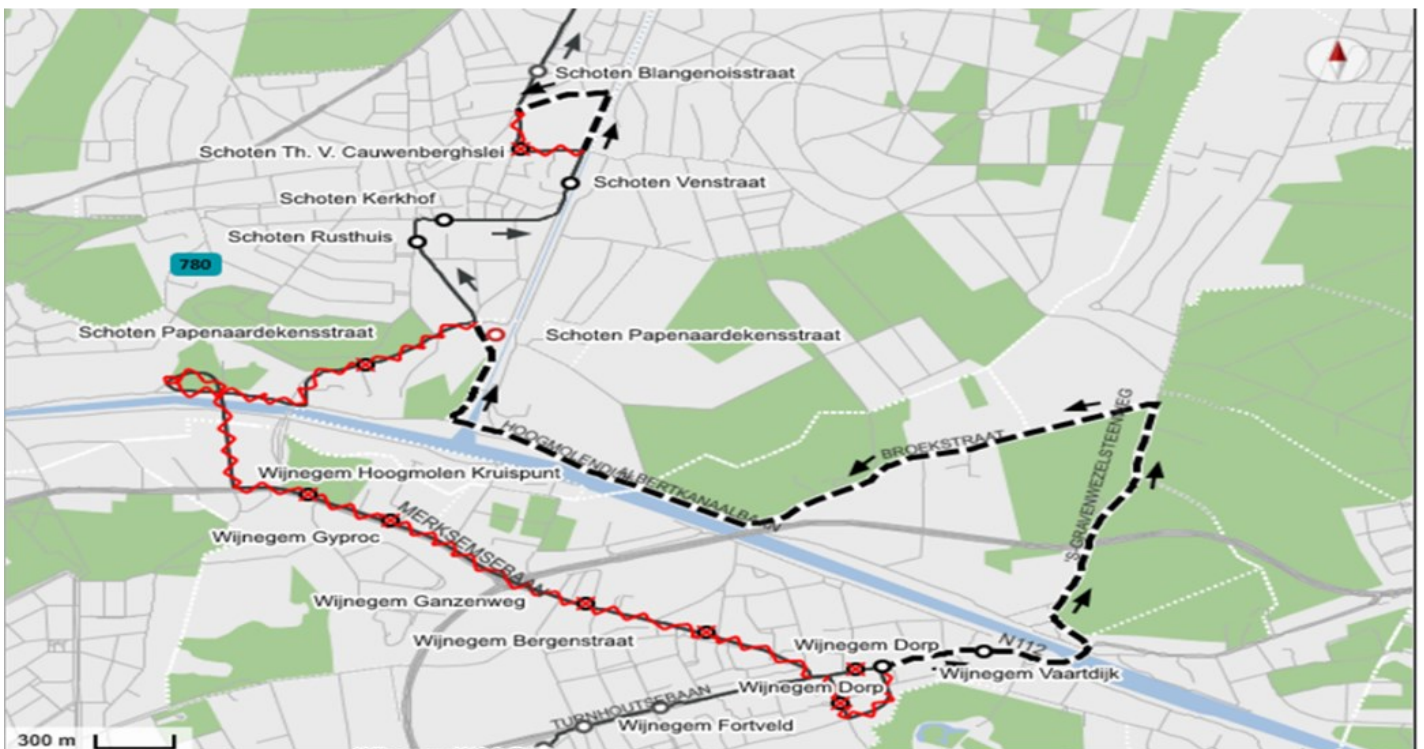

## Scheldeprijs 2023 in SCHOTEN

Lijn

780

780 : Richting Zandvliet Stelplaats

**Niet-bediende haltes** Wijnegem: Dorp (Acacialaan) (101311) - Dorp (106044) - Bergenstraat (106058) - Ganzenweg (101922) - Gyproc (106054) - Hoogmolen Kruispunt (106052) - Schoten: Papenaardekensstraat (109946) - Th. V. Cauwenberghslei (105459)

**Vervanghaltes** Wijnegem: Dorp (106046) , Vaardijk (106048) - Schoten: Papenaardekensstraat (159946) (tijdelijk), Rusthuis (109947) , Kerkhof (109893) , Venstraat (109895)

780 Wijnegem-Schoten-Brasschaat-Kapellen-Zandvliet - [dienstregeling](#) - vertrekt aan achterzijde Wijnegem Shopping Center