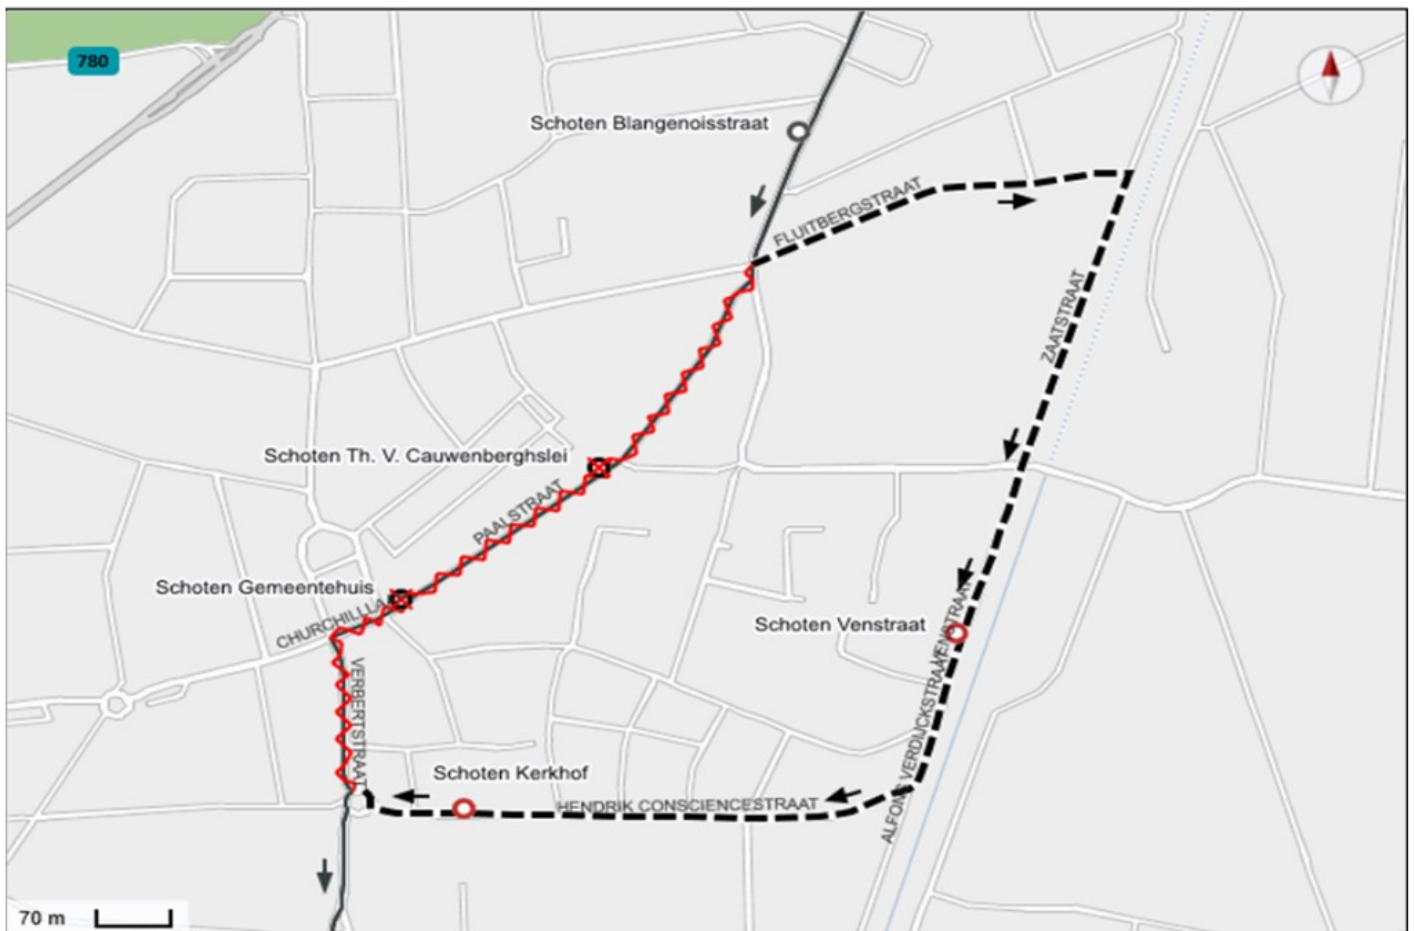

Scheldeprijs 2023 in SCHOTEN

Lijn

780

780 : Richting WSC Zuid

Niet-bediende haltes Schoten: Th. V. Cauwenberghslei (105458) - Gemeentehuis (107205)

Vervanghaltes Schoten: Venstraat (159895) (tijdelijk), Kerkhof (170010) (tijdelijk)

780 Zandvliet-Kapellen-Brasschaat-Schoten-Wijnegem - [dienstregeling](#)