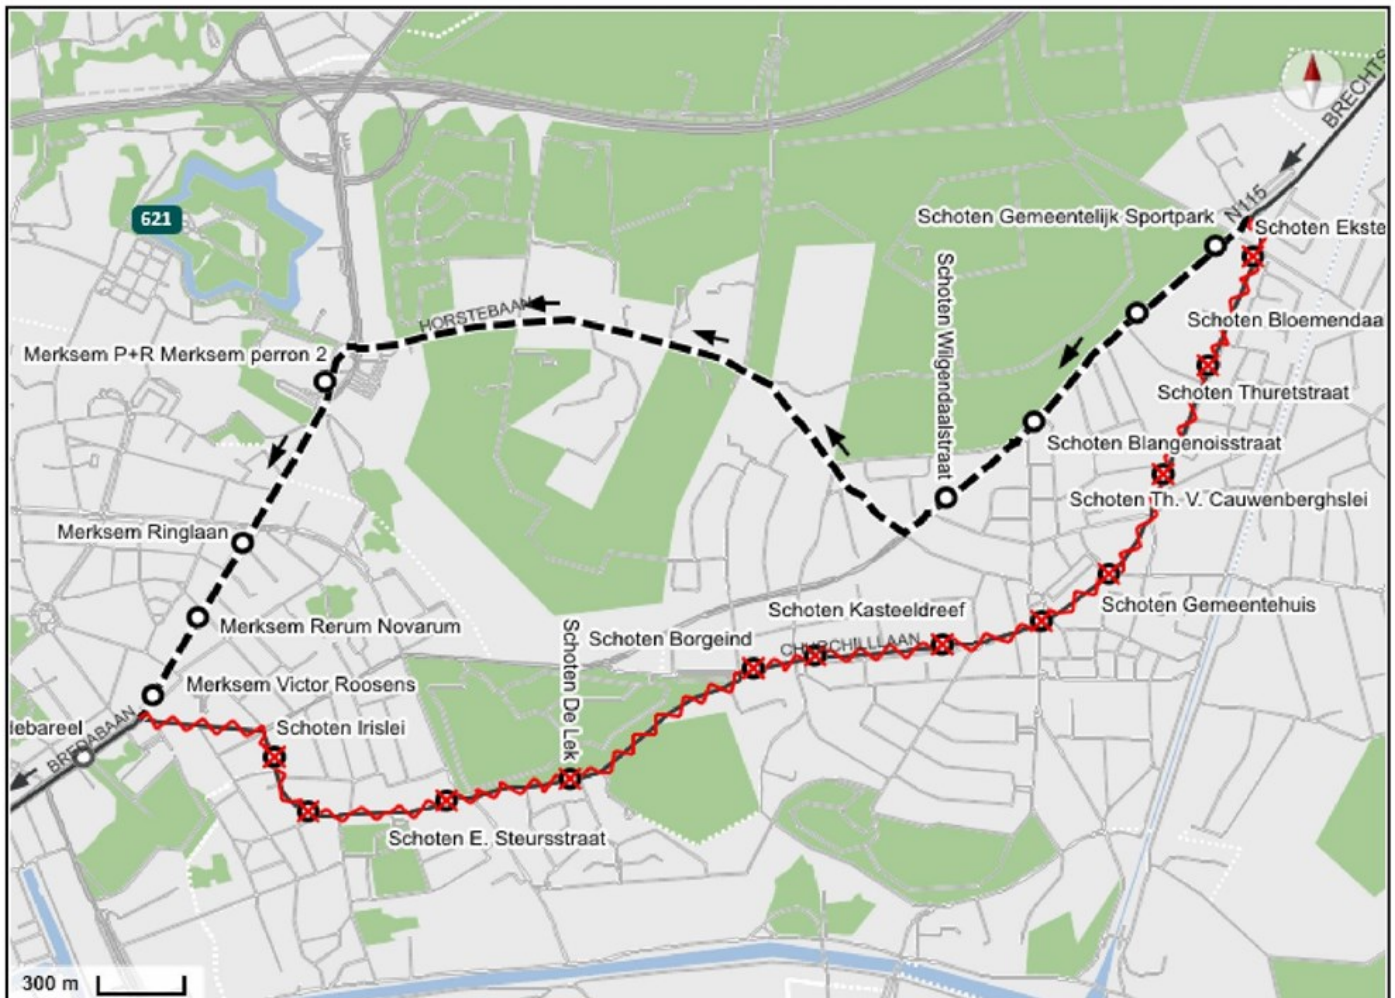

Scheldeprijs 2023 in SCHOTEN

Lijn

620

621

620 : Richting Antwerpen F. Rooseveltplaats

621 : Richting Antwerpen F. Rooseveltplaats

Niet-bediende haltes Schoten: Eksterdreef (105466) - Bloemendaal (105463) - Blangenoisstraat (105461) - Th. V. Cauwenberghslei (105458) - Gemeentehuis (109891) - Kasteeldreef (105451) - Borkelstraat (105449) - Borgeind (105448) - De Lek (107305) - E. Steursstraat (108860) - Boekenborglei (107115) - Irlslei (107820)

Vervanghaltes Schoten: Gemeentelijk Sportpark (101571) , J. Jennesstraat (101577) , Thuretstraat (101579) , Wilgendaalstraat (101581) - Merksem: P+R Merksem perron 2 (104096) , Ringlaan (104101) , Rerum Novarum (104103) , Victor Roosens (104106)

620 Meer - Hoogstraten - Antwerpen [dienstregeling](#)

621 Sint-Job - Antwerpen [dienstregeling](#)