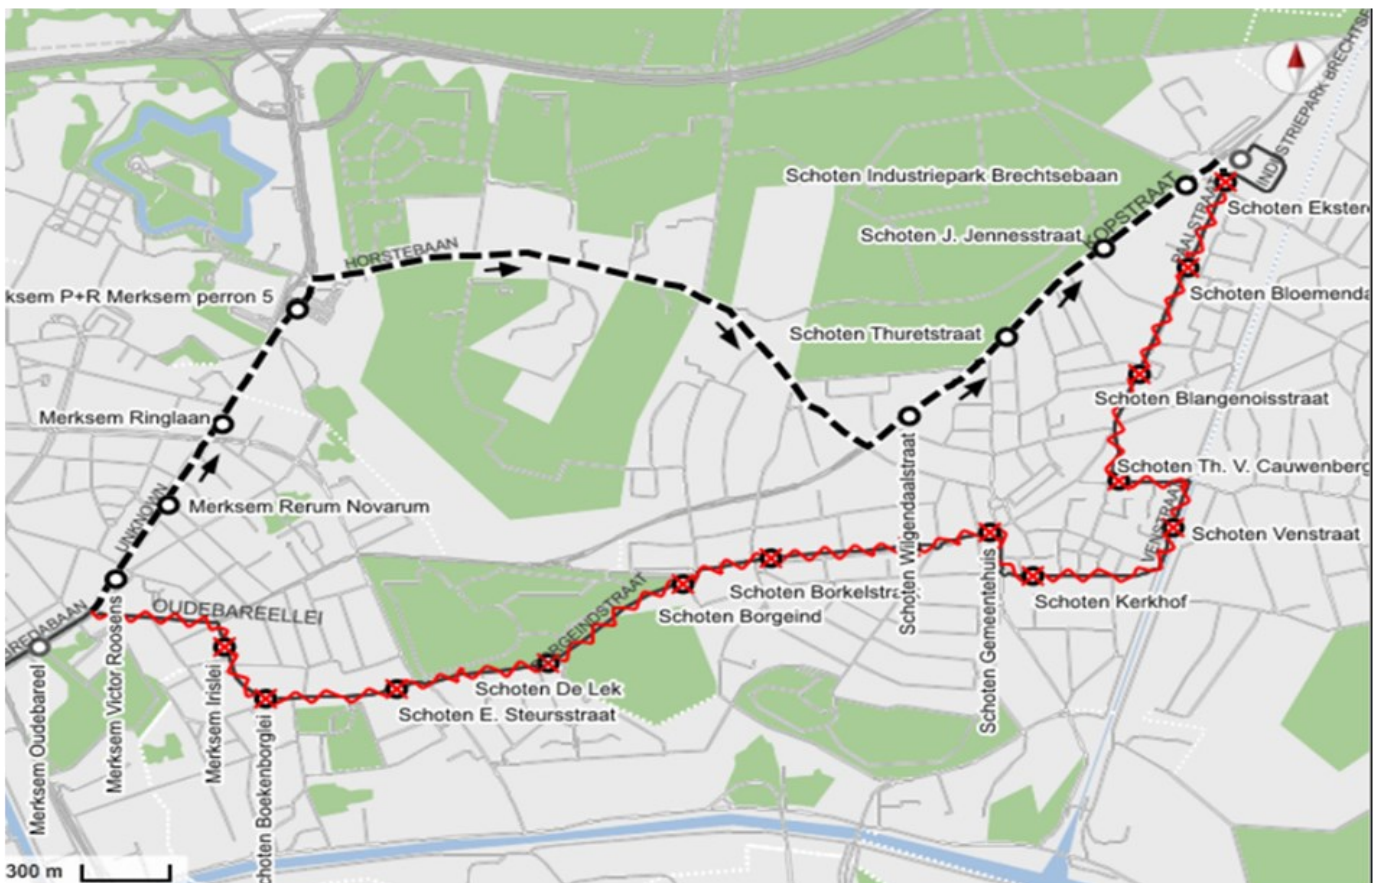

# Scheldeprijs 2023 in SCHOTEN

Lijn

620

621

620 : Richting Schoten Industrie Brechtsebaan

621 : Richting Sint-Job Kristus Koning

**Niet-bediende haltes** Merksem: Irislei (107825) - Schoten: Boekenborglei (107120) - E. Steursstraat (108865) - De Lek (107310) - Borgeind (105447) - Borkelstraat (105450) - Kasteeldreef (105452) - Gemeentehuis (109890) - Kerkhof (109893) - Venstraat (109895) - Th. V. Cauwenberghslei (105459) - Blangenoisstraat (105462) - Bloemendaal (105464) - Eksterdreef (105467)

**Vervanghaltes** Merksem: Victor Roosens (104107) , Rerum Novarum (104104) , Ringlaan (104102) , P+R Merksem perron 5 (104099) - Schoten: Wilgendaalstraat (101582) , Thuretstraat (101578) , J. Jennesstraat (101576) , Gemeentelijk Sportpark (101572)

620 Antwerpen – Hoogstraten - Meer [dienstregeling](#)

621 Antwerpen – Sint-Job [dienstregeling](#)