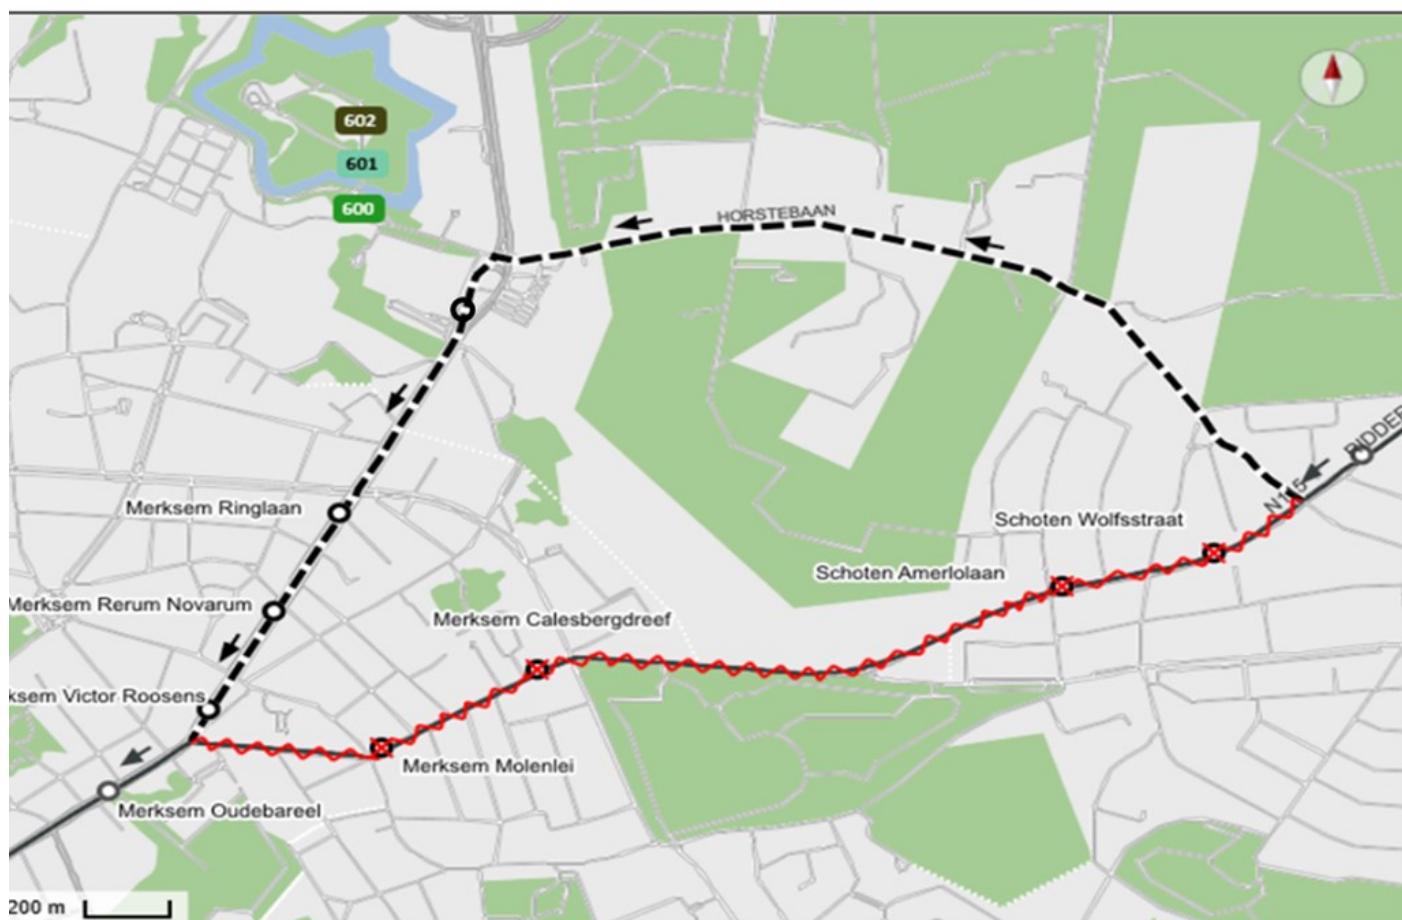

### Lijnen

**600****601****602**

600 : Richting Antwerpen F. Rooseveltplaats

601 : Richting Antwerpen F. Rooseveltplaats

602 : Richting Antwerpen F. Rooseveltplaats

**Niet-bediende haltes** Schoten: Wolfsstraat (101583) - Amerlolaan (101587) - Merksem: Calesbergdreef (107235) - Molenlei (108295)

**Vervanghaltes** Merksem: P+R Merksem perron 2 (104096) , Ringlaan (104101) , Rerum Novarum (104103) , Victor Roosens (104106)

600 Meersel-Dreef - Hoogstraten - Antwerpen [dienstregeling](#)

601 St. Job - Antwerpen [dienstregeling](#)