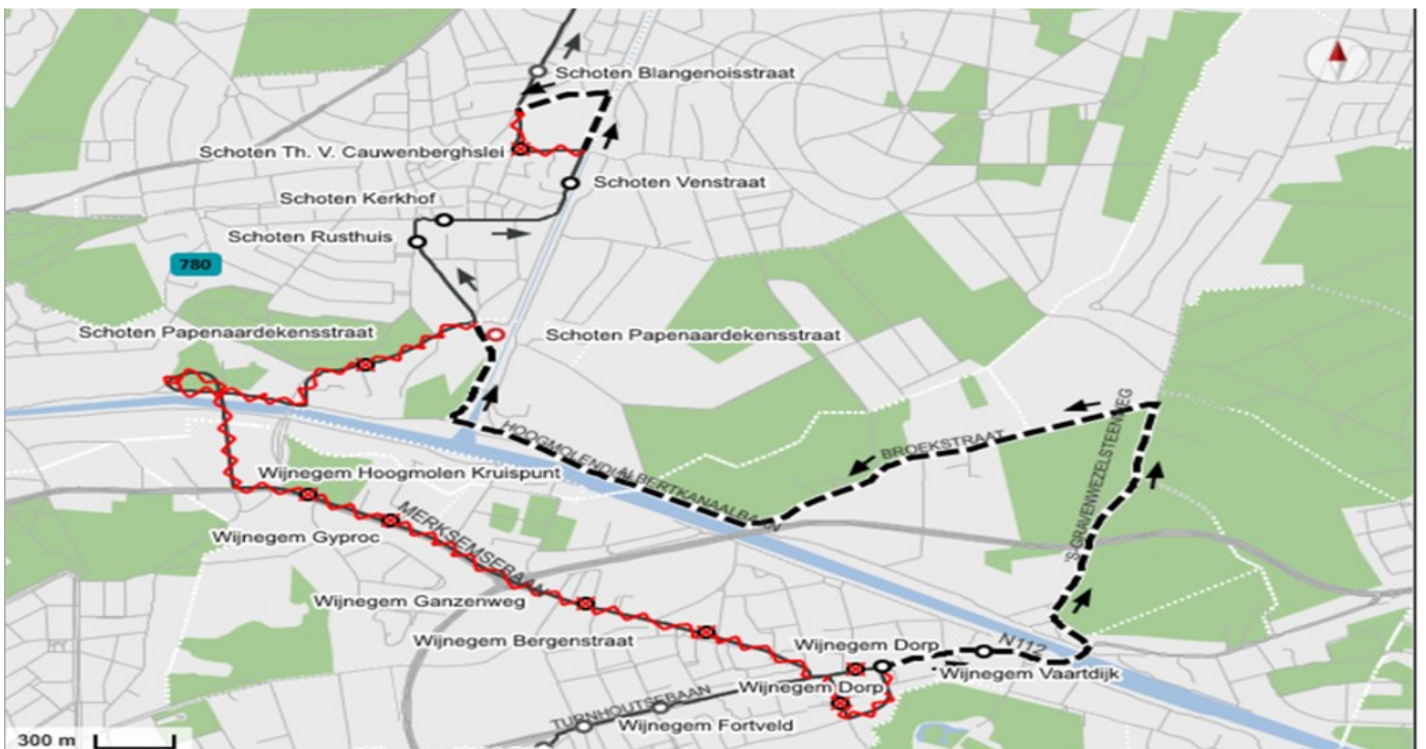

Prix de l'Escaut 2023 - SCHOTEN

Ligne

780

780 : Direction Dépôt Zandvliet

**Arrêts
Supprimés**

Wijnegem: Dorp (Acacialaan) (101311) - Dorp (106044) - Bergenstraat (106058) - Ganzenweg (101922) - Gyproc (106054) - Hoogmolen Kruispunt (106052) - Schoten: Papenaardekensstraat (109946) - Th. V. Cauwenberghslei (105459)

**Arrêts de
remplacement**

Wijnegem: Dorp (106046) , Vaardijk (106048) - Schoten: Papenaardekensstraat (159946) (tijdelijk), Rusthuis (109947) , Kerkhof (109893) , Venstraat (109895)

780 Wijnegem-Schoten-Brasschaat-Kapellen-Zandvliet - *horaire* - départ à l'arrière (le côté sud) du Wijnegem Shopping Center