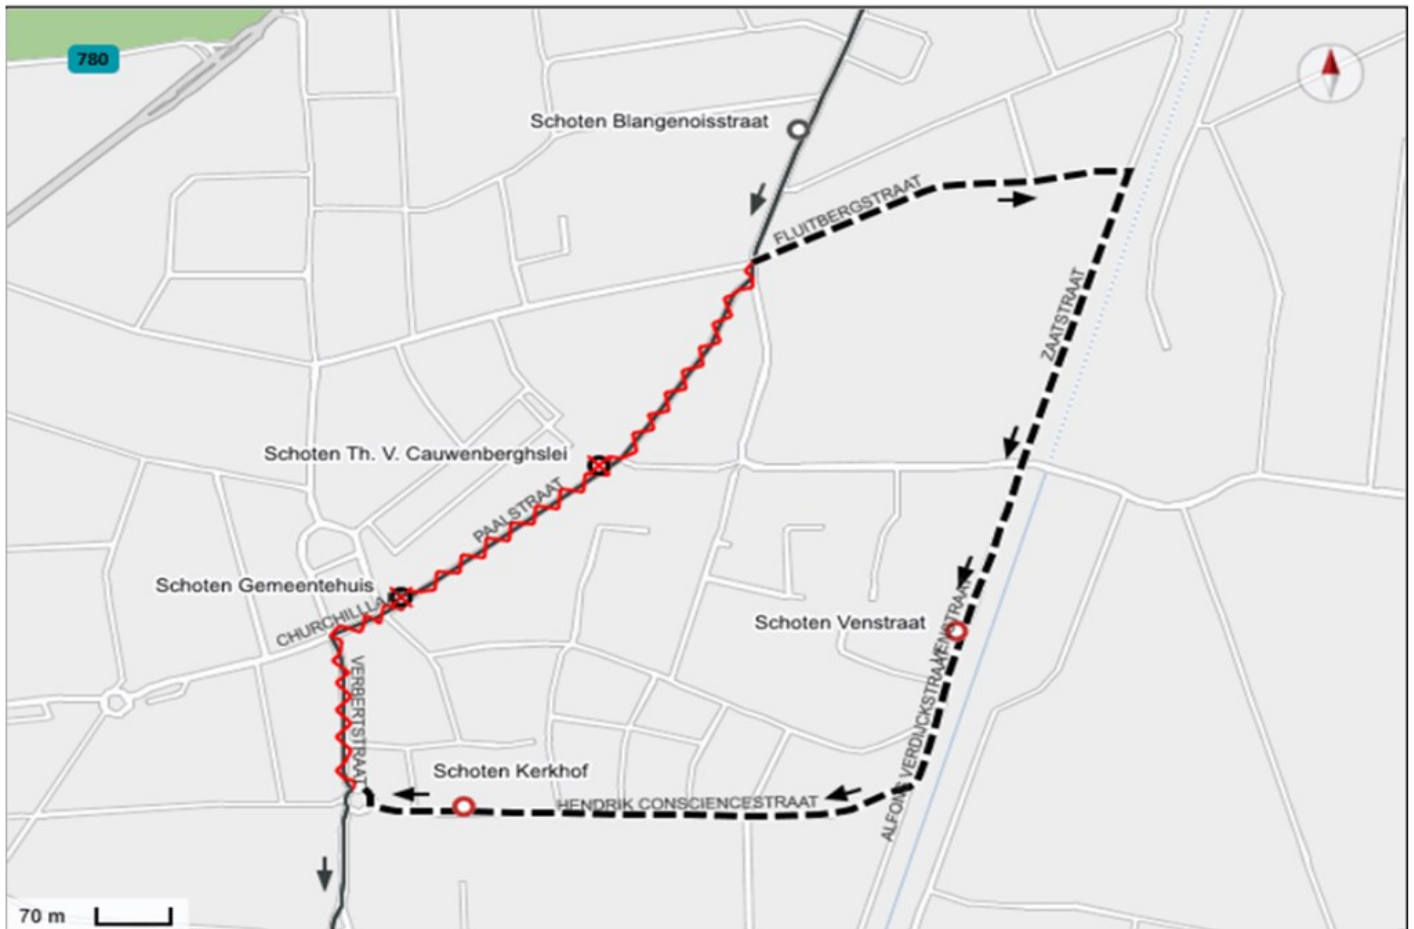

# Prix de l'Escaut 2023 - SCHOTEN

Ligne

**780**

780 : Direction WSC Midi

**Arrêts  
Supprimés**

Schoten: Th. V. Cauwenberghslei (105458) - Gemeentehuis (107205)

**Arrêts de  
remplacement**

Schoten: Venstraat (159895) (tijdelijk), Kerkhof (170010) (tijdelijk)

780 Zandvliet-Kapellen-Brasschaat-Schoten-Wijnegem - *horaire*