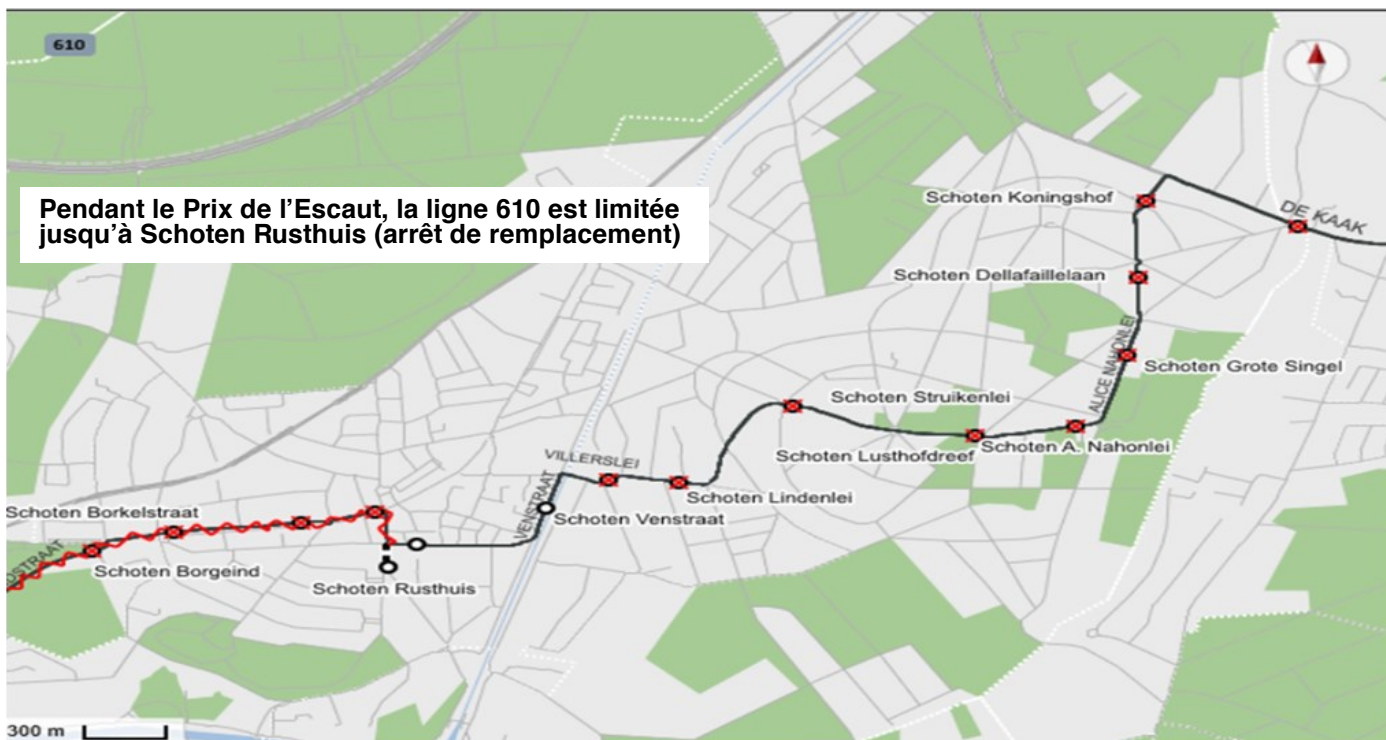

Prix de l'Escaut 2023 - SCHOTEN

Ligne

610

610 : Direction Oelegem Église
610 : Direction Schilde Wisselstraat

**Arrêts
Supprimés**

Antwerpen: Roosevelt perron C4 (103807) - Sint-Jansplein (105195) - Noorderplaats (108395) - ZNA Cadix (103347) - Ijzerlaan (102916) - Noorderbrug (102908) - Straatsburgdok (101620) - Groenendaallaan (102808) - Station Luchtbal (102625) - Merksem: Lambrechtshoeken (103895) - Bredabaan (101555) - Burgemeester Nolf (101645) - Barnkracht (105755) - Oudebareel (102016) - Irislei (107825) - Schoten: Boekenborglei (107120) - E. Steursstraat (108865) - De Lek (107310) - Borgeind (105447) - Borkelstraat (105450) - Kasteeldreef (105452) - Gemeentehuis (109890) - Vaart (105664) - Lindenlei (105667) - Struikenlei (105673) - Lusthofdreef (105676) - A. Nahonlei (105678) - Grote Singel (105277) - Dellafaillelaan (105681) - Koningshof (105683) - Distelvinklei (105686)

**Arrêts de
remplacement**

Schoten: Rusthuis (109947) , Kerkhof (109893) , Venstraat (109895)

610 Antwerpen - Oelegem *horaire*

ATTENTION: Les arrêts de Villerslei jusqu'à De Kaak sont supprimés le 5 avril 2023