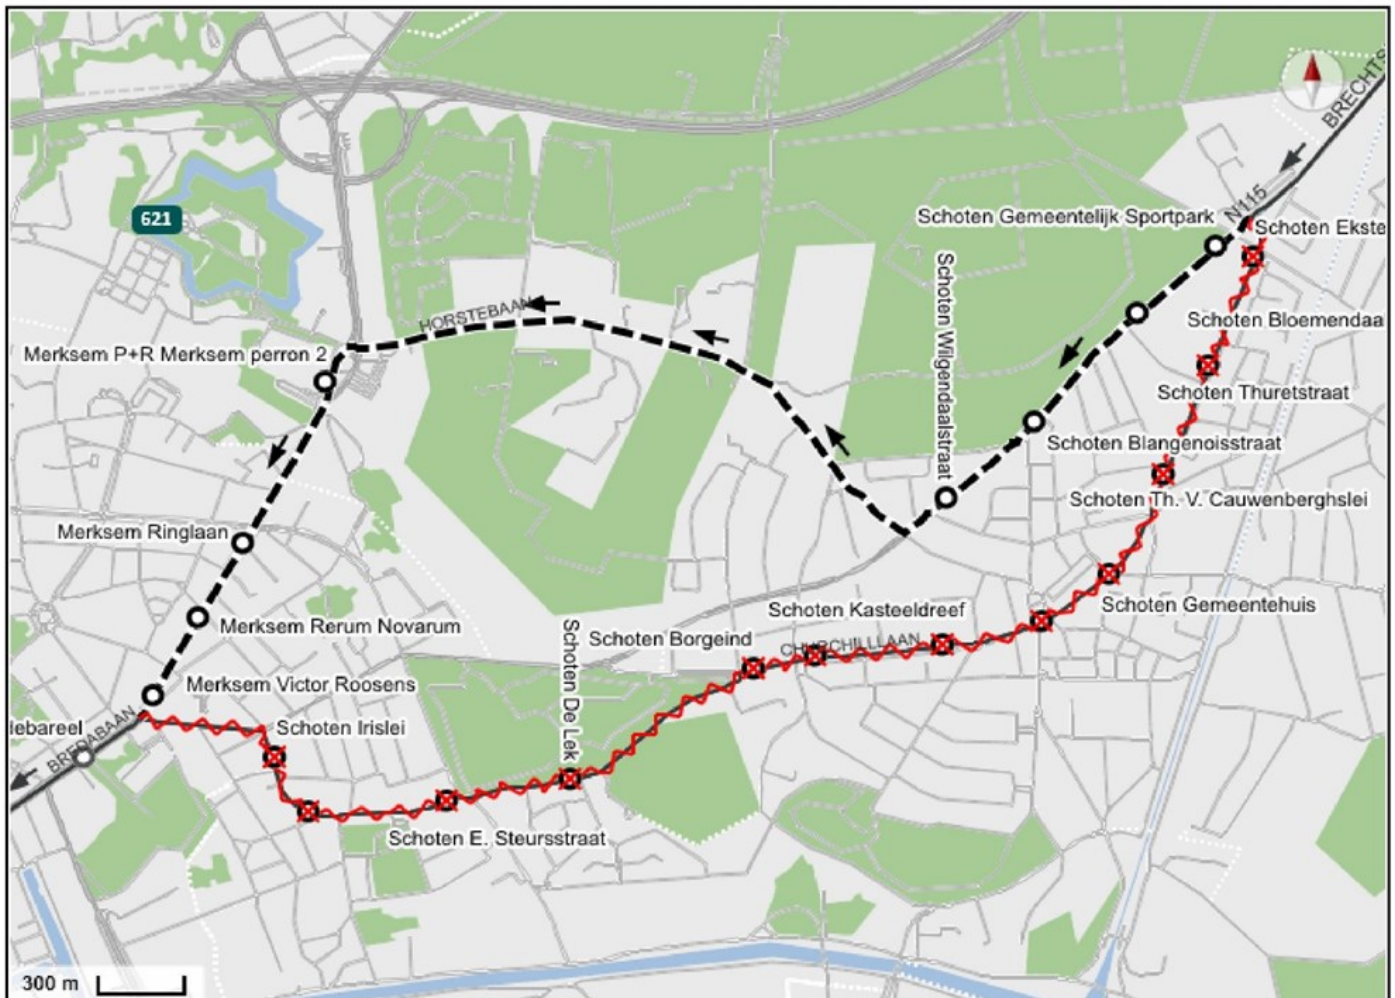

Prix de l'Escaut 2023 - SCHOTEN

Lignes

620**621**

620 : Direction Anvers F. Rooseveltplaats
621 : Direction Anvers F. Rooseveltplaats

Arrêts Supprimés

Schoten: Eksterdreef (105466) - Bloemendaal (105463) - Blangenoisstraat (105461) - Th. V. Cauwenberghslei (105458) - Gemeentehuis (109891) - Kasteeldreef (105451) - Borkelstraat (105449) - Borgeind (105448) - De Lek (107305) - E. Steursstraat (108860) - Boekenborglei (107115) - Irislei (107820)

Arrêts de remplacement

Schoten: Gemeentelijk Sportpark (101571) , J. Jennesstraat (101577) , Thuretstraat (101579) , Wilgendaalstraat (101581) - Merksem: P+R Merksem perron 2 (104096) , Ringlaan (104101) , Rerum Novarum (104103) , Victor Roosens (104106)

620 Meer - Hoogstraten - Antwerpen *horaire*

621 Sint-Job - Antwerpen *horaire*