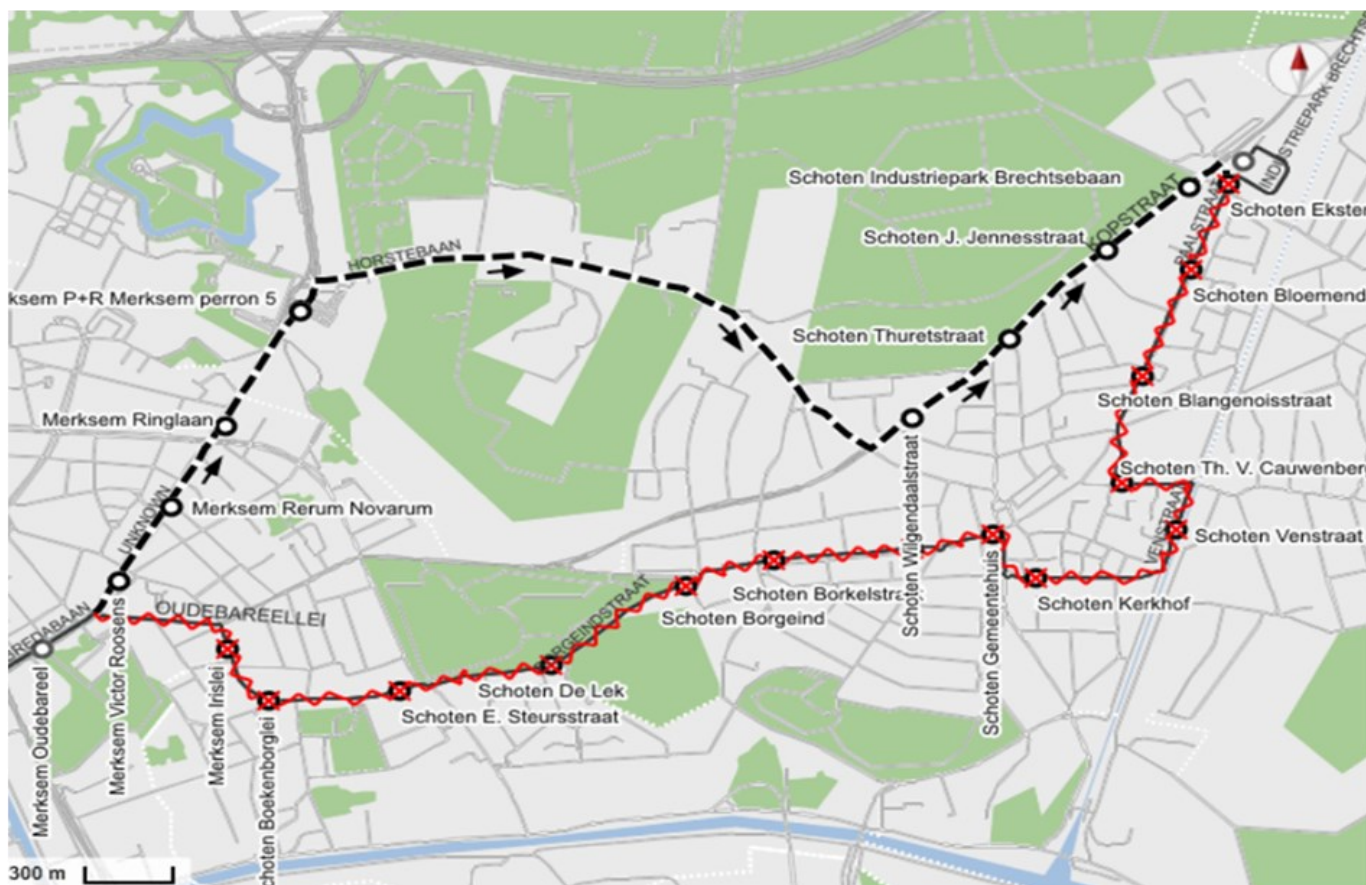

Prix de l'Escaut 2023 - SCHOTEN

Lignes

620**621**

620 : Direction Schoten Industrie Brechtsebaan

621 : Direction Sint-Job Kristus Koning

Arrêts Supprimés

Merksem: Irislei (107825) - Schoten: Boekenborglei (107120) - E. Steursstraat (108865) - De Lek (107310) - Borgeind (105447) - Borkelstraat (105450) - Kasteeldreef (105452) - Gemeentehuis (109890) - Kerkhof (109893) - Venstraat (109895) - Th. V. Cauwenberghslei (105459) - Blangenoisstraat (105462) - Bloemendaal (105464) - Eksterdreef (105467)

Arrêts de remplacement

Merksem: Victor Roosens (104107) , Rerum Novarum (104104) , Ringlaan (104102) , P+R Merksem perron 5 (104099) - Schoten: Wilgendaalstraat (101582) , Thuretstraat (101578) , J. Jennesstraat (101576) , Gemeentelijk Sportpark (101572)

620 Antwerpen – Hoogstraten - Meer *horaire*

621 Antwerpen – Sint-Job *horaire*