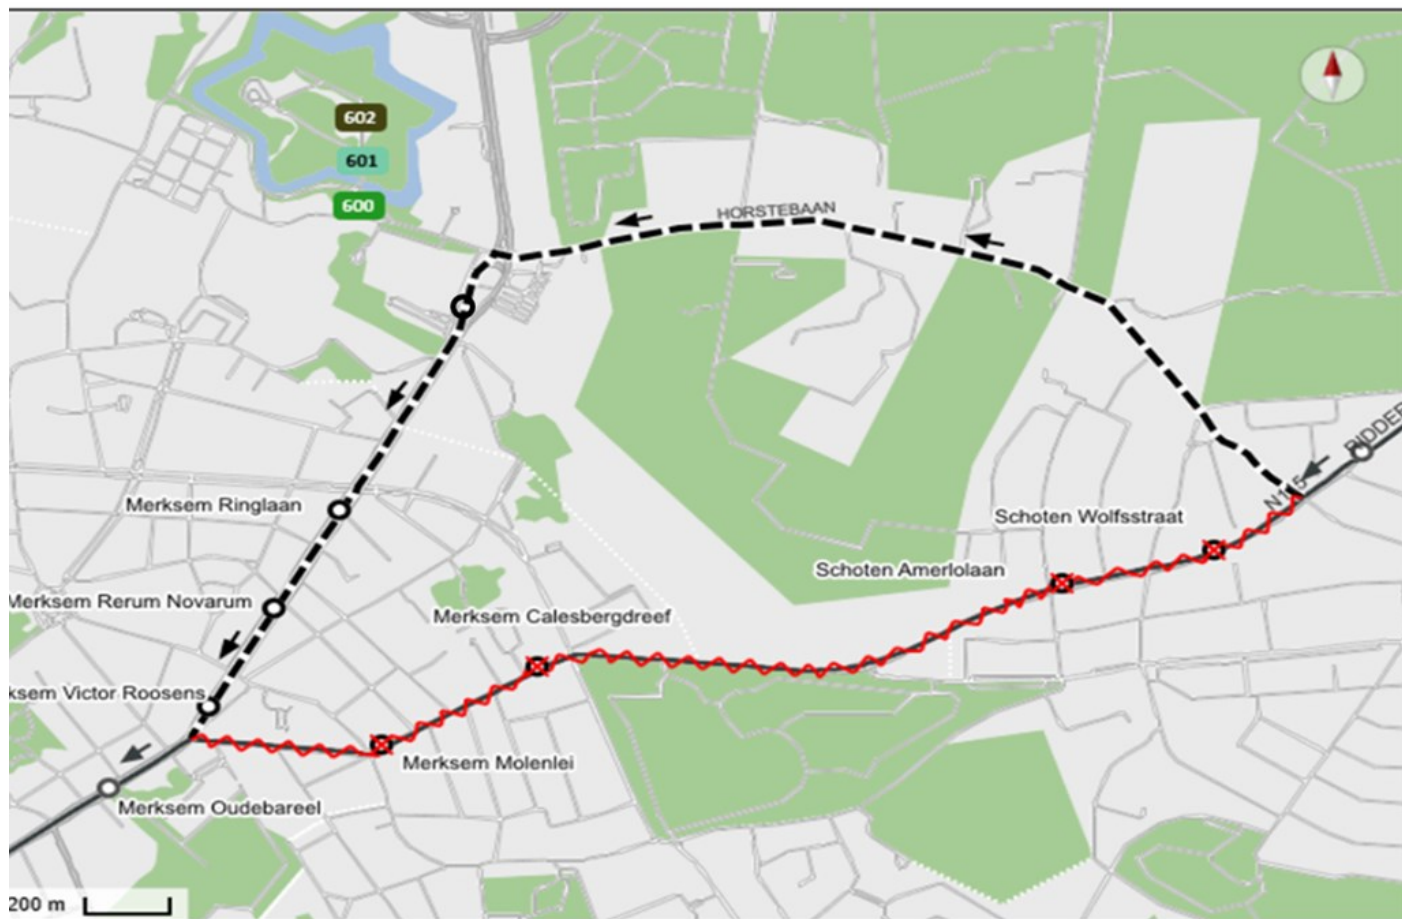

Prix de l'Escaut 2023 - SCHOTEN

Lignes

600**601****602**

600 : Direction Anvers F. Rooseveltplaats

601 : Direction Anvers F. Rooseveltplaats

602 : Direction Anvers F. Rooseveltplaats

Arrêts supprimés

Schoten: Wolfsstraat (101583) - Amerlolaan (101587) - Merksem: Calesbergdreef (107235) - Molenlei (108295)

Arrêts de remplacement

Merksem: P+R Merksem perron 2 (104096) , Ringlaan (104101) , Rerum Novarum (104103) , Victor Roosens (104106)

600 Meersel-Dreef - Hoogstraten - Antwerpen *horaire*601 St. Job - Antwerpen *horaire*602 Meerle - Hoogstraten - Antwerpen *horaire*