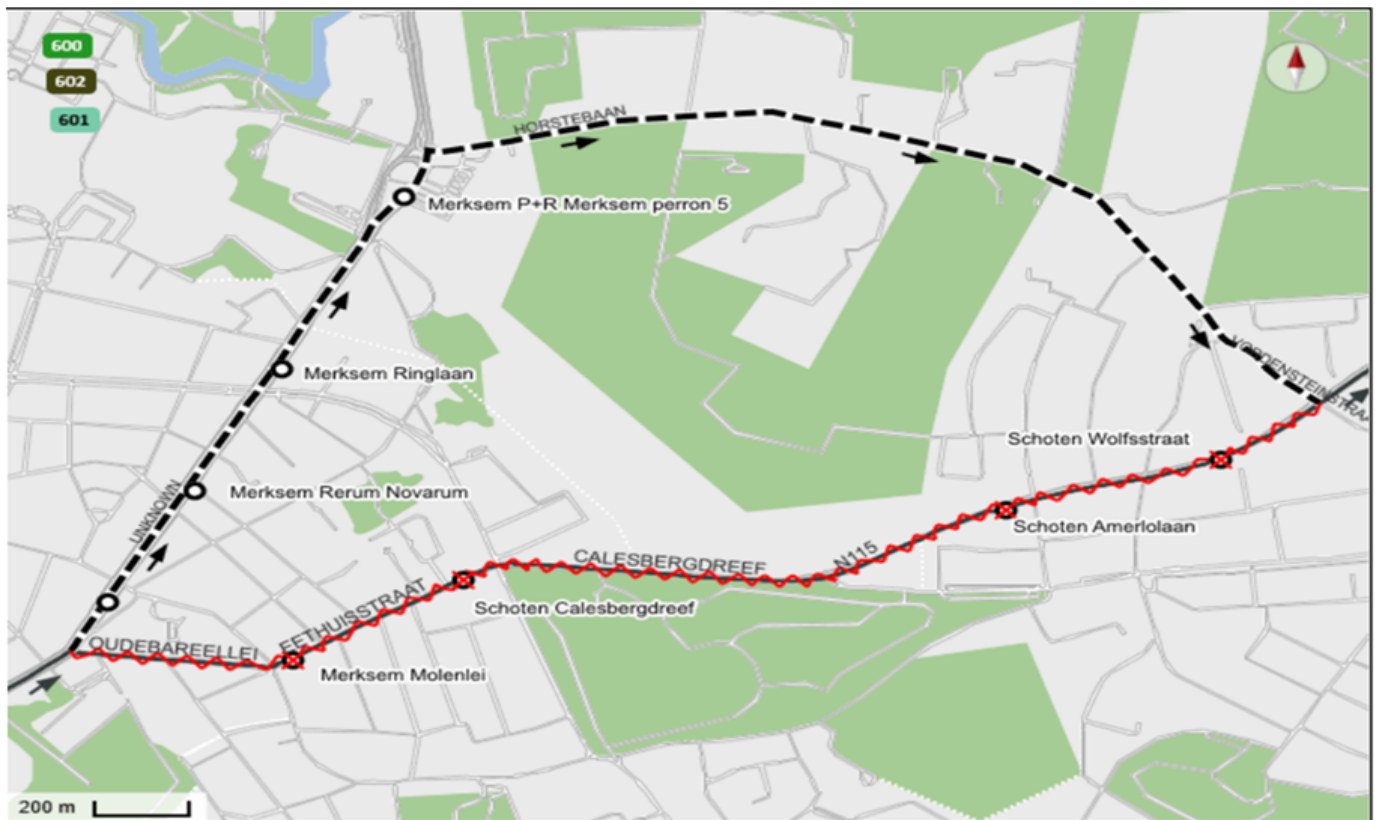

Prix de l'Escaut 2023 - SCHOTEN

Lignes

600**601****602**

600 : Direction Meersel-Dreef Dreef
601 : Direction Sint-Job Kristus Koning
602 : Direction Meersel-Dreef Dreef

Arrêts supprimés

Merksem: Molenlei (108290) - Schoten: Calesbergdreef (107230) - Amerlolaan (101586) - Wolfsstraat (101584)

Arrêts de remplacement

Merksem: Victor Roosens (104107) , Rerum Novarum (104104) , Ringlaan (104102) , P+R Merksem perron 5 (104099)

600 Antwerpen - Hoogstraten - Meersel-Dreef *horaire*

601 Antwerpen - St. Job *horaire*

602 Antwerpen - Hoogstraten - Meerle *horaire*