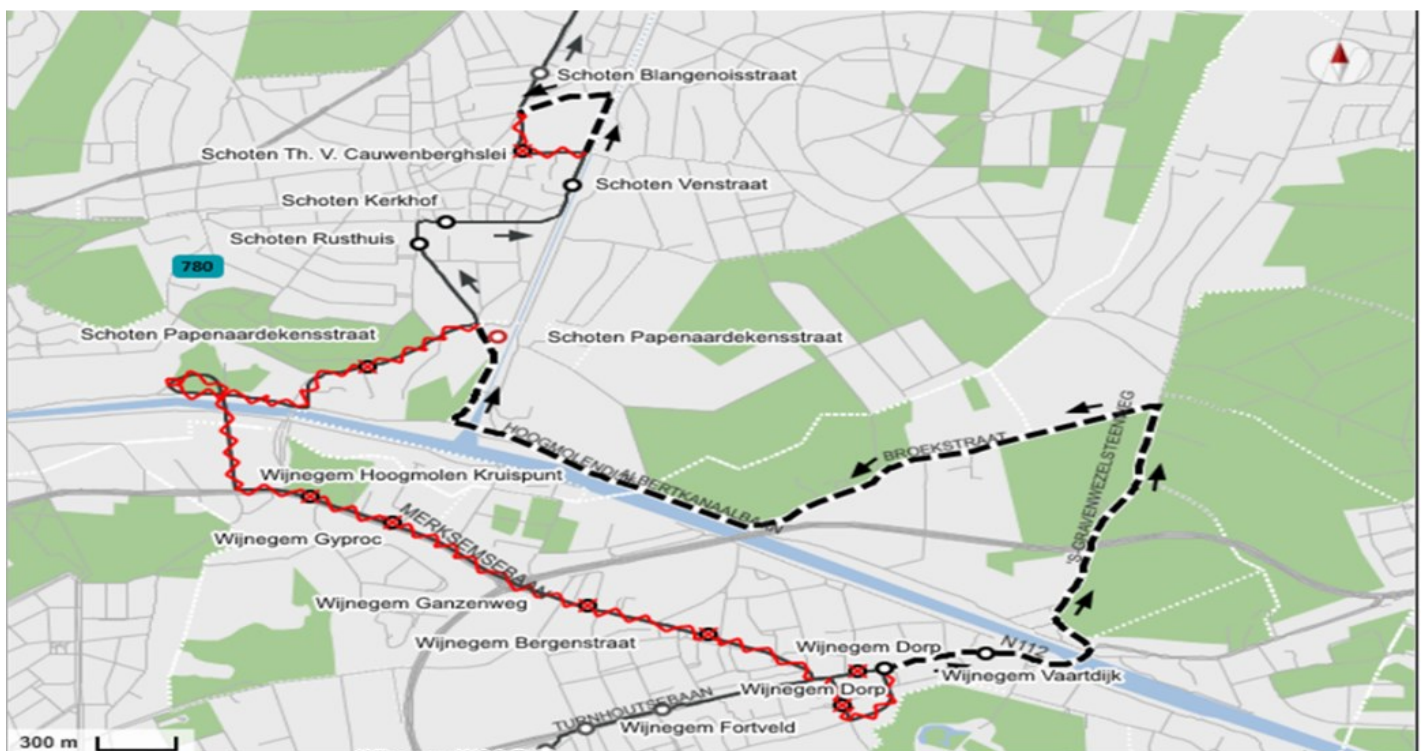

Scheldeprijs 2023 in SCHOTEN

Line

780

780 : Direction Zandvliet Depot

Non-served Stops

Wijnegem: Dorp (Acacialaan) (101311) - Dorp (106044) - Bergenstraat (106058) - Ganzenweg (101922) - Gyproc (106054) - Hoogmolen Kruispunt (106052) - Schoten: Papenaardekensstraat (109946) - Th. V. Cauwenberghslei (105459)

Replacement stops

Wijnegem: Dorp (106046) , Vaardijk (106048) - Schoten: Papenaardekensstraat (159946) (tijdelijk), Rusthuis (109947) , Kerkhof (109893) , Venstraat (109895)

780 Wijnegem-Schoten-Brasschaat-Kapellen-Zandvliet - *timetable* - départ à l'arrière (le côté sud) du Wijnegem Shopping Center