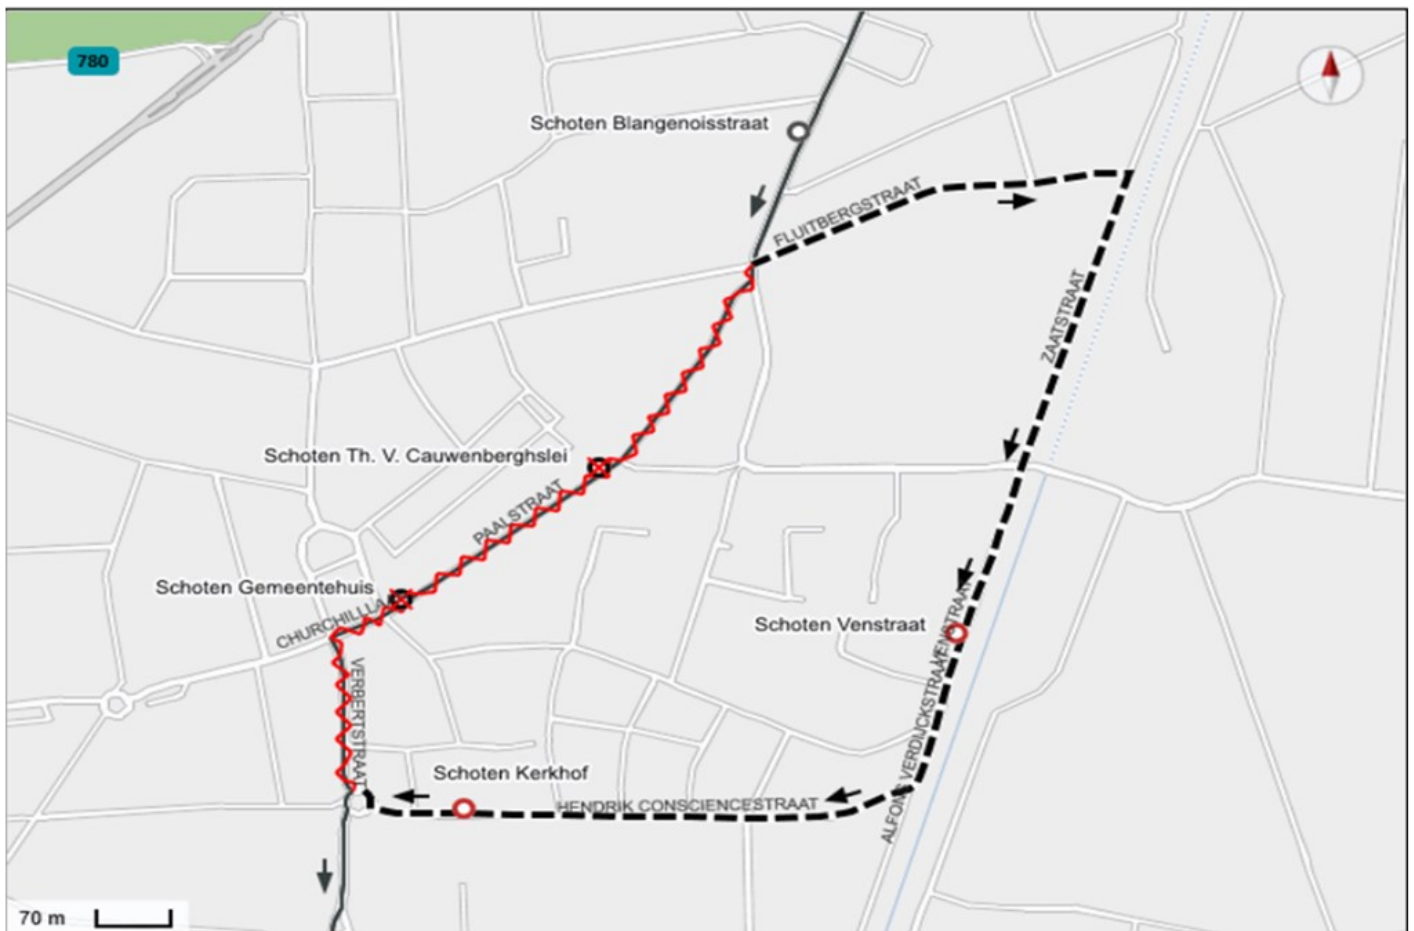

Scheldeprijs 2023 in SCHOTEN

Line

780

780 : Direction WSC South

Non-served Stops

Schoten: Th. V. Cauwenberghslei (105458) - Gemeentehuis (107205)

Replacement stops

Schoten: Venstraat (159895) (tijdelijk), Kerkhof (170010) (tijdelijk)

780 Zandvliet-Kapellen-Brasschaat-Schoten-Wijnegem - *timetable*