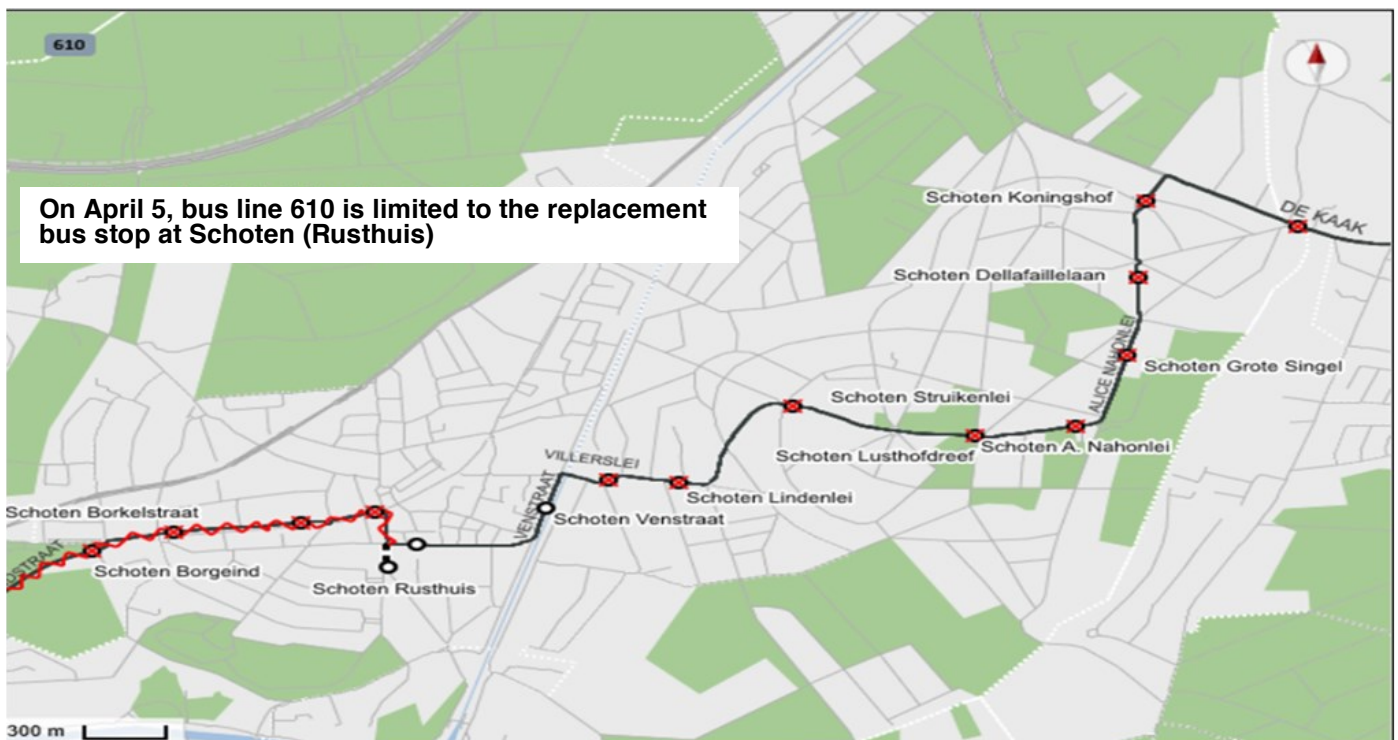

Scheldeprijs 2023 in SCHOTEN

Line

610

610 : Direction Oelegem Church
610 : Direction Schilde Wisselstraat

**Non-served
Stops**

Antwerpen: Roosevelt perron C4 (103807) - Sint-Jansplein (105195) - Noorderplaats (108395) - ZNA Cadix (103347) - Ijzerlaan (102916) - Noorderbrug (102908) - Straatsburgdok (101620) - Groenendaallaan (102808) - Station Luchtbal (102625) - Merksem: Lambrechtshoeken (103895) - Bredabaan (101555) - Burgemeester Nolf (101645) - Barnkracht (105755) - Oudebareel (102016) - Irislei (107825) - Schoten: Boekenborglei (107120) - E. Steursstraat (108865) - De Lek (107310) - Borgeind (105447) - Borkelstraat (105450) - Kasteeldreef (105452) - Gemeentehuis (109890) - Vaart (105664) - Lindenlei (105667) - Struikenlei (105673) - Lusthofdreef (105676) - A. Nahonlei (105678) - Grote Singel (105277) - Dellafaillelaan (105681) - Koningshof (105683) - Distelvinklei (105686)

**Replacement
stops**

Schoten: Rusthuis (109947) , Kerkhof (109893) , Venstraat (109895)

610 Antwerpen - Oelegem *timetable*

ATTENTION: The bus stops between Villerslei and De Kaak are not served on April 5