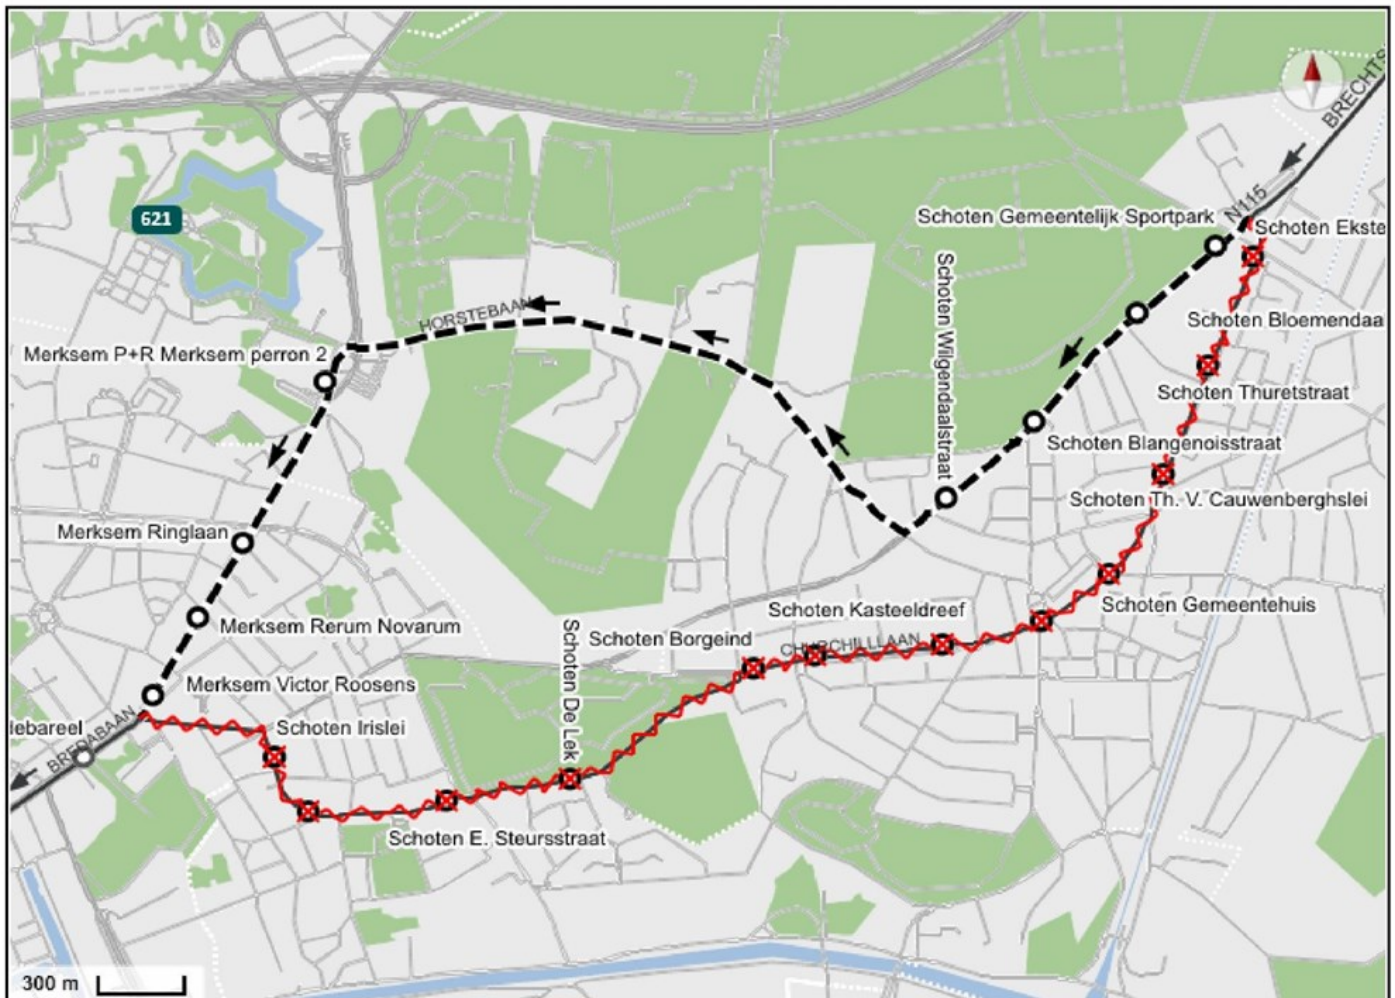

Scheldeprijs 2023 in SCHOTEN

Lines

620**621**

620 : Direction Anvers F. Rooseveltplaats
621 : Direction Anvers F. Rooseveltplaats

Non-served Stops

Schoten: Eksterdreef (105466) - Bloemendaal (105463) - Blangenoisstraat (105461) - Th. V. Cauwenberghslei (105458) - Gemeentehuis (109891) - Kasteeldreef (105451) - Borkelstraat (105449) - Borgeind (105448) - De Lek (107305) - E. Steursstraat (108860) - Boekenborglei (107115) - Irislei (107820)

Replacement stops

Schoten: Gemeentelijk Sportpark (101571) , J. Jennesstraat (101577) , Thuretstraat (101579) , Wilgendaalstraat (101581) - Merksem: P+R Merksem perron 2 (104096) , Ringlaan (104101) , Rerum Novarum (104103) , Victor Roosens (104106)

620 Meer - Hoogstraten - Antwerpen *timetable*

621 Sint-Job - Antwerpen *timetable*