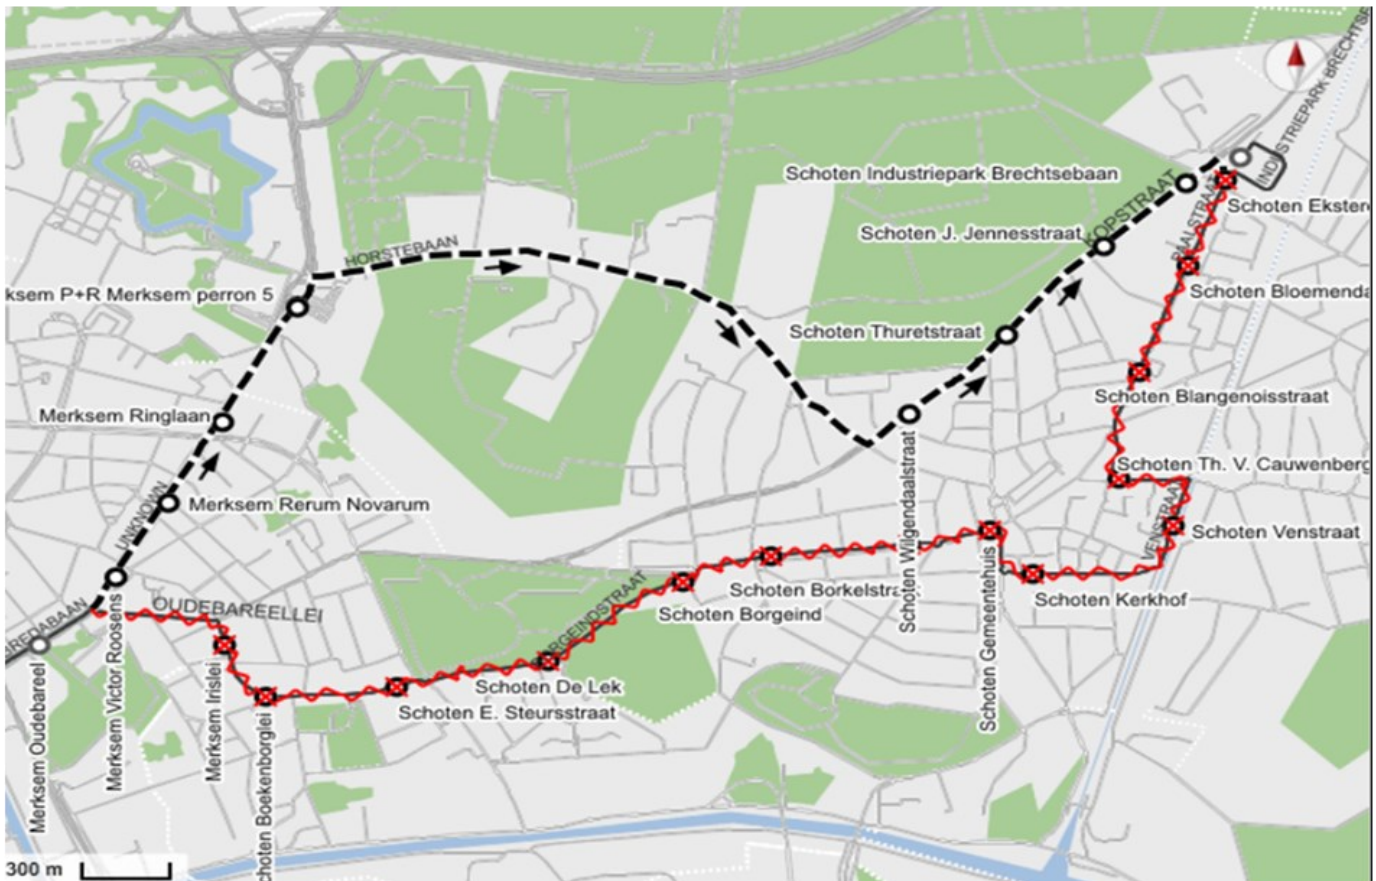

Scheldeprijs 2023 in SCHOTEN

Lines

620**621**

620 : Direction Schoten Industrie Brechtsebaan
621 : Direction Sint-Job Kristus Koning

Non-served Stops

Merksem: Irislei (107825) - Schoten: Boekenborglei (107120) - E. Steursstraat (108865) - De Lek (107310) - Borgeind (105447) - Borkelstraat (105450) - Kasteeldreef (105452) - Gemeentehuis (109890) - Kerkhof (109893) - Venstraat (109895) - Th. V. Cauwenberghslei (105459) - Blangenoisstraat (105462) - Bloemendaal (105464) - Eksterdreef (105467)

Replacement stops

Merksem: Victor Roosens (104107) , Rerum Novarum (104104) , Ringlaan (104102) , P+R Merksem perron 5 (104099) - Schoten: Wilgendaalstraat (101582) , Thuretstraat (101578) , J. Jennesstraat (101576) , Gemeentelijk Sportpark (101572)

620 Antwerpen – Hoogstraten - Meer *timetable*

621 Antwerpen – Sint-Job *timetable*