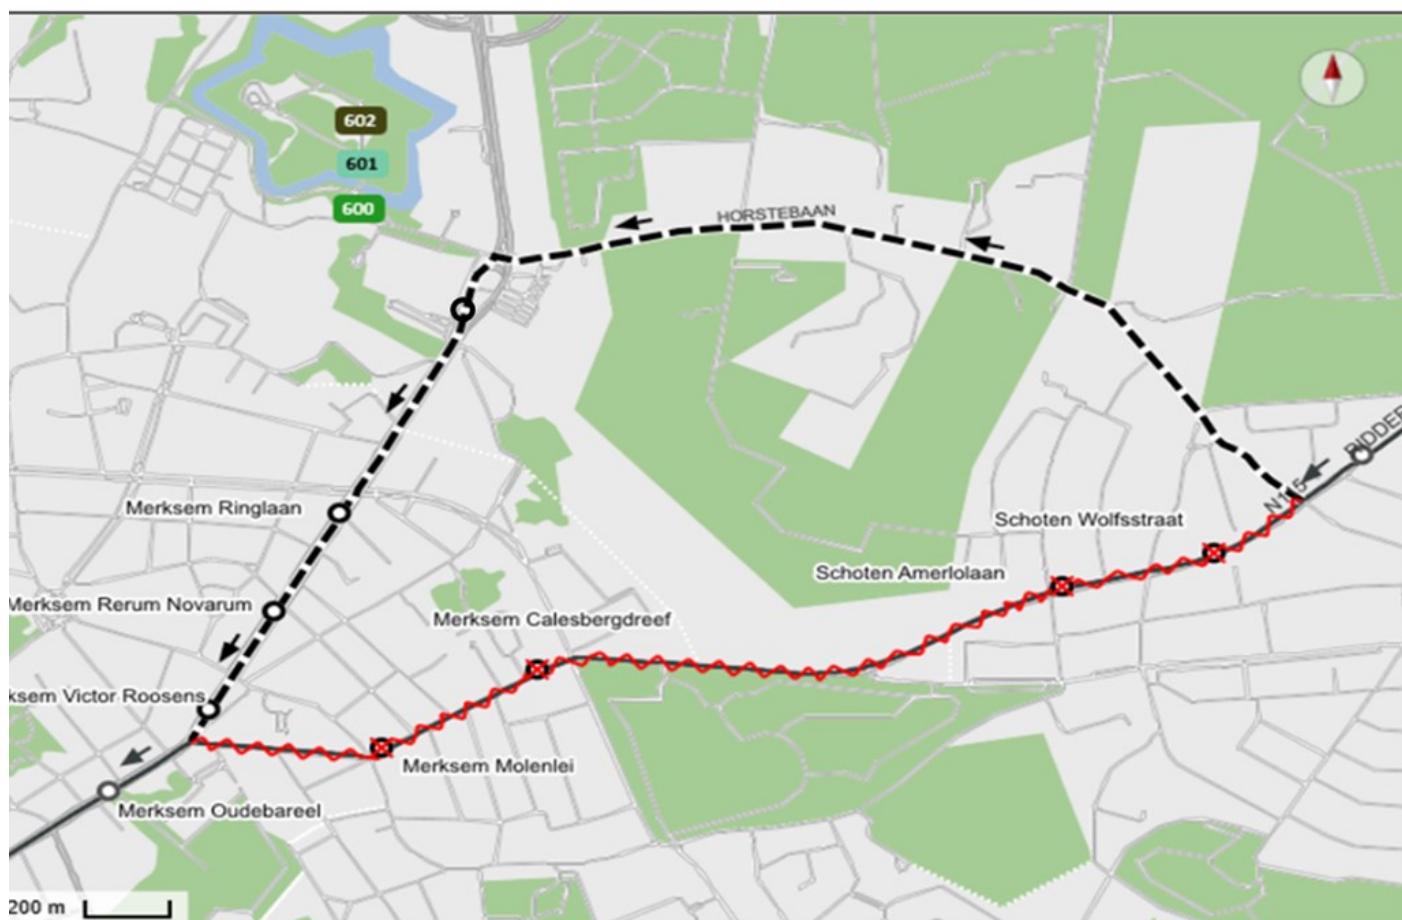

Scheldeprijs 2023 in SCHOTEN

Lignes

600 **601** **602**

600 : Direction Anvers F. Rooseveltplaats

601 : Direction Anvers F. Rooseveltplaats

602 : Direction Anvers F. Rooseveltplaats

Non-served stops

Schoten: Wolfsstraat (101583) - Amerlolaan (101587) - Merksem: Calesbergdreef (107235) - Molenlei (108295)

Replacement stops

Merksem: P+R Merksem perron 2 (104096) , Ringlaan (104101) , Rerum Novarum (104103) , Victor Roosens (104106)

600 Meersel-Dreef - Hoogstraten - Antwerpen *timetable*

601 St. Job - Antwerpen *timetable*

602 Meerle - Hoogstraten - Antwerpen *timetable*