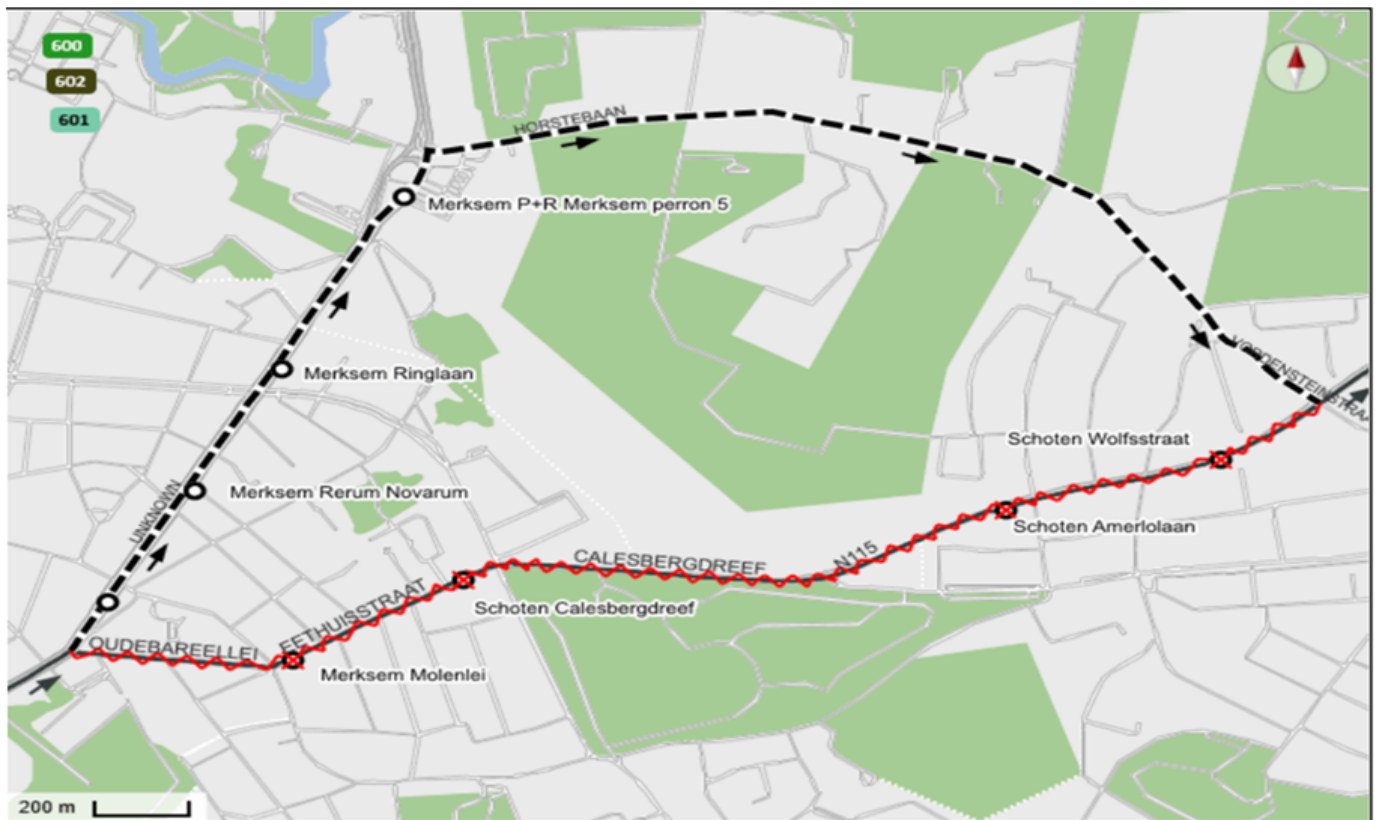

### Lines

**600****601****602**

600 : Direction Meersel-Dreef Dreef  
601 : Direction Sint-Job Kristus Koning  
602 : Direction Meersel-Dreef Dreef

### Non-served Stops

Merksem: Molenlei (108290) - Schoten: Calesbergdreef (107230) - Amerlolaan (101586) - Wolfsstraat (101584)

### Replacement stops

Merksem: Victor Roosens (104107) , Rerum Novarum (104104) , Ringlaan (104102) , P+R Merksem perron 5 (104099)

600 Antwerpen - Hoogstraten - Meersel-Dreef *timetable*

601 Antwerpen - St. Job *timetable*

602 Antwerpen - Hoogstraten - Meerle *timetable*